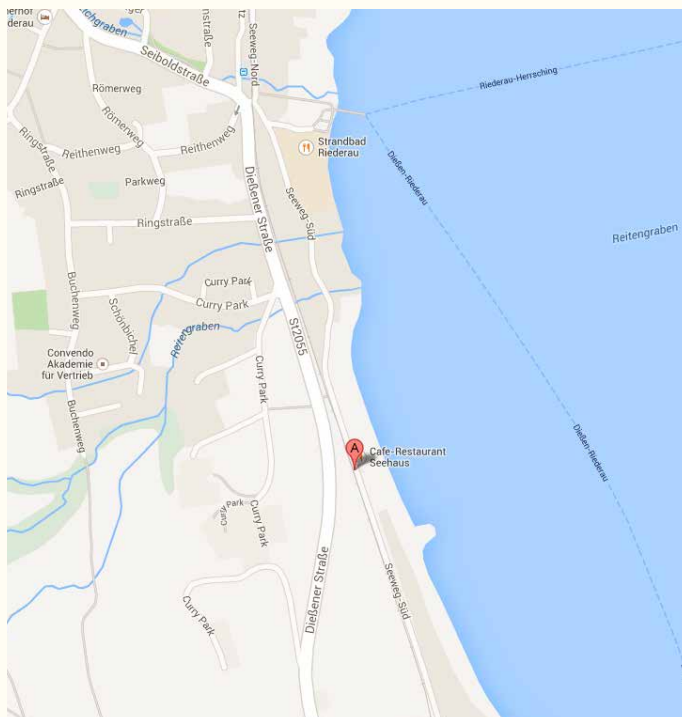

SEEHAUS

RIEDERAU AM AMMERSEE

Anfahrt

Über die Autobahn München – Lindau (A96), Ausfahrt Greifenberg, Richtung Ammersee West, über Schondorf, über Utting bis Riederau. Am Ortsausgang von Riederau finden Sie den Parkplatz des “Seehaus”. Ein kleiner Fußweg verbindet den Parkplatz und das Restaurant. Herzlich willkommen!